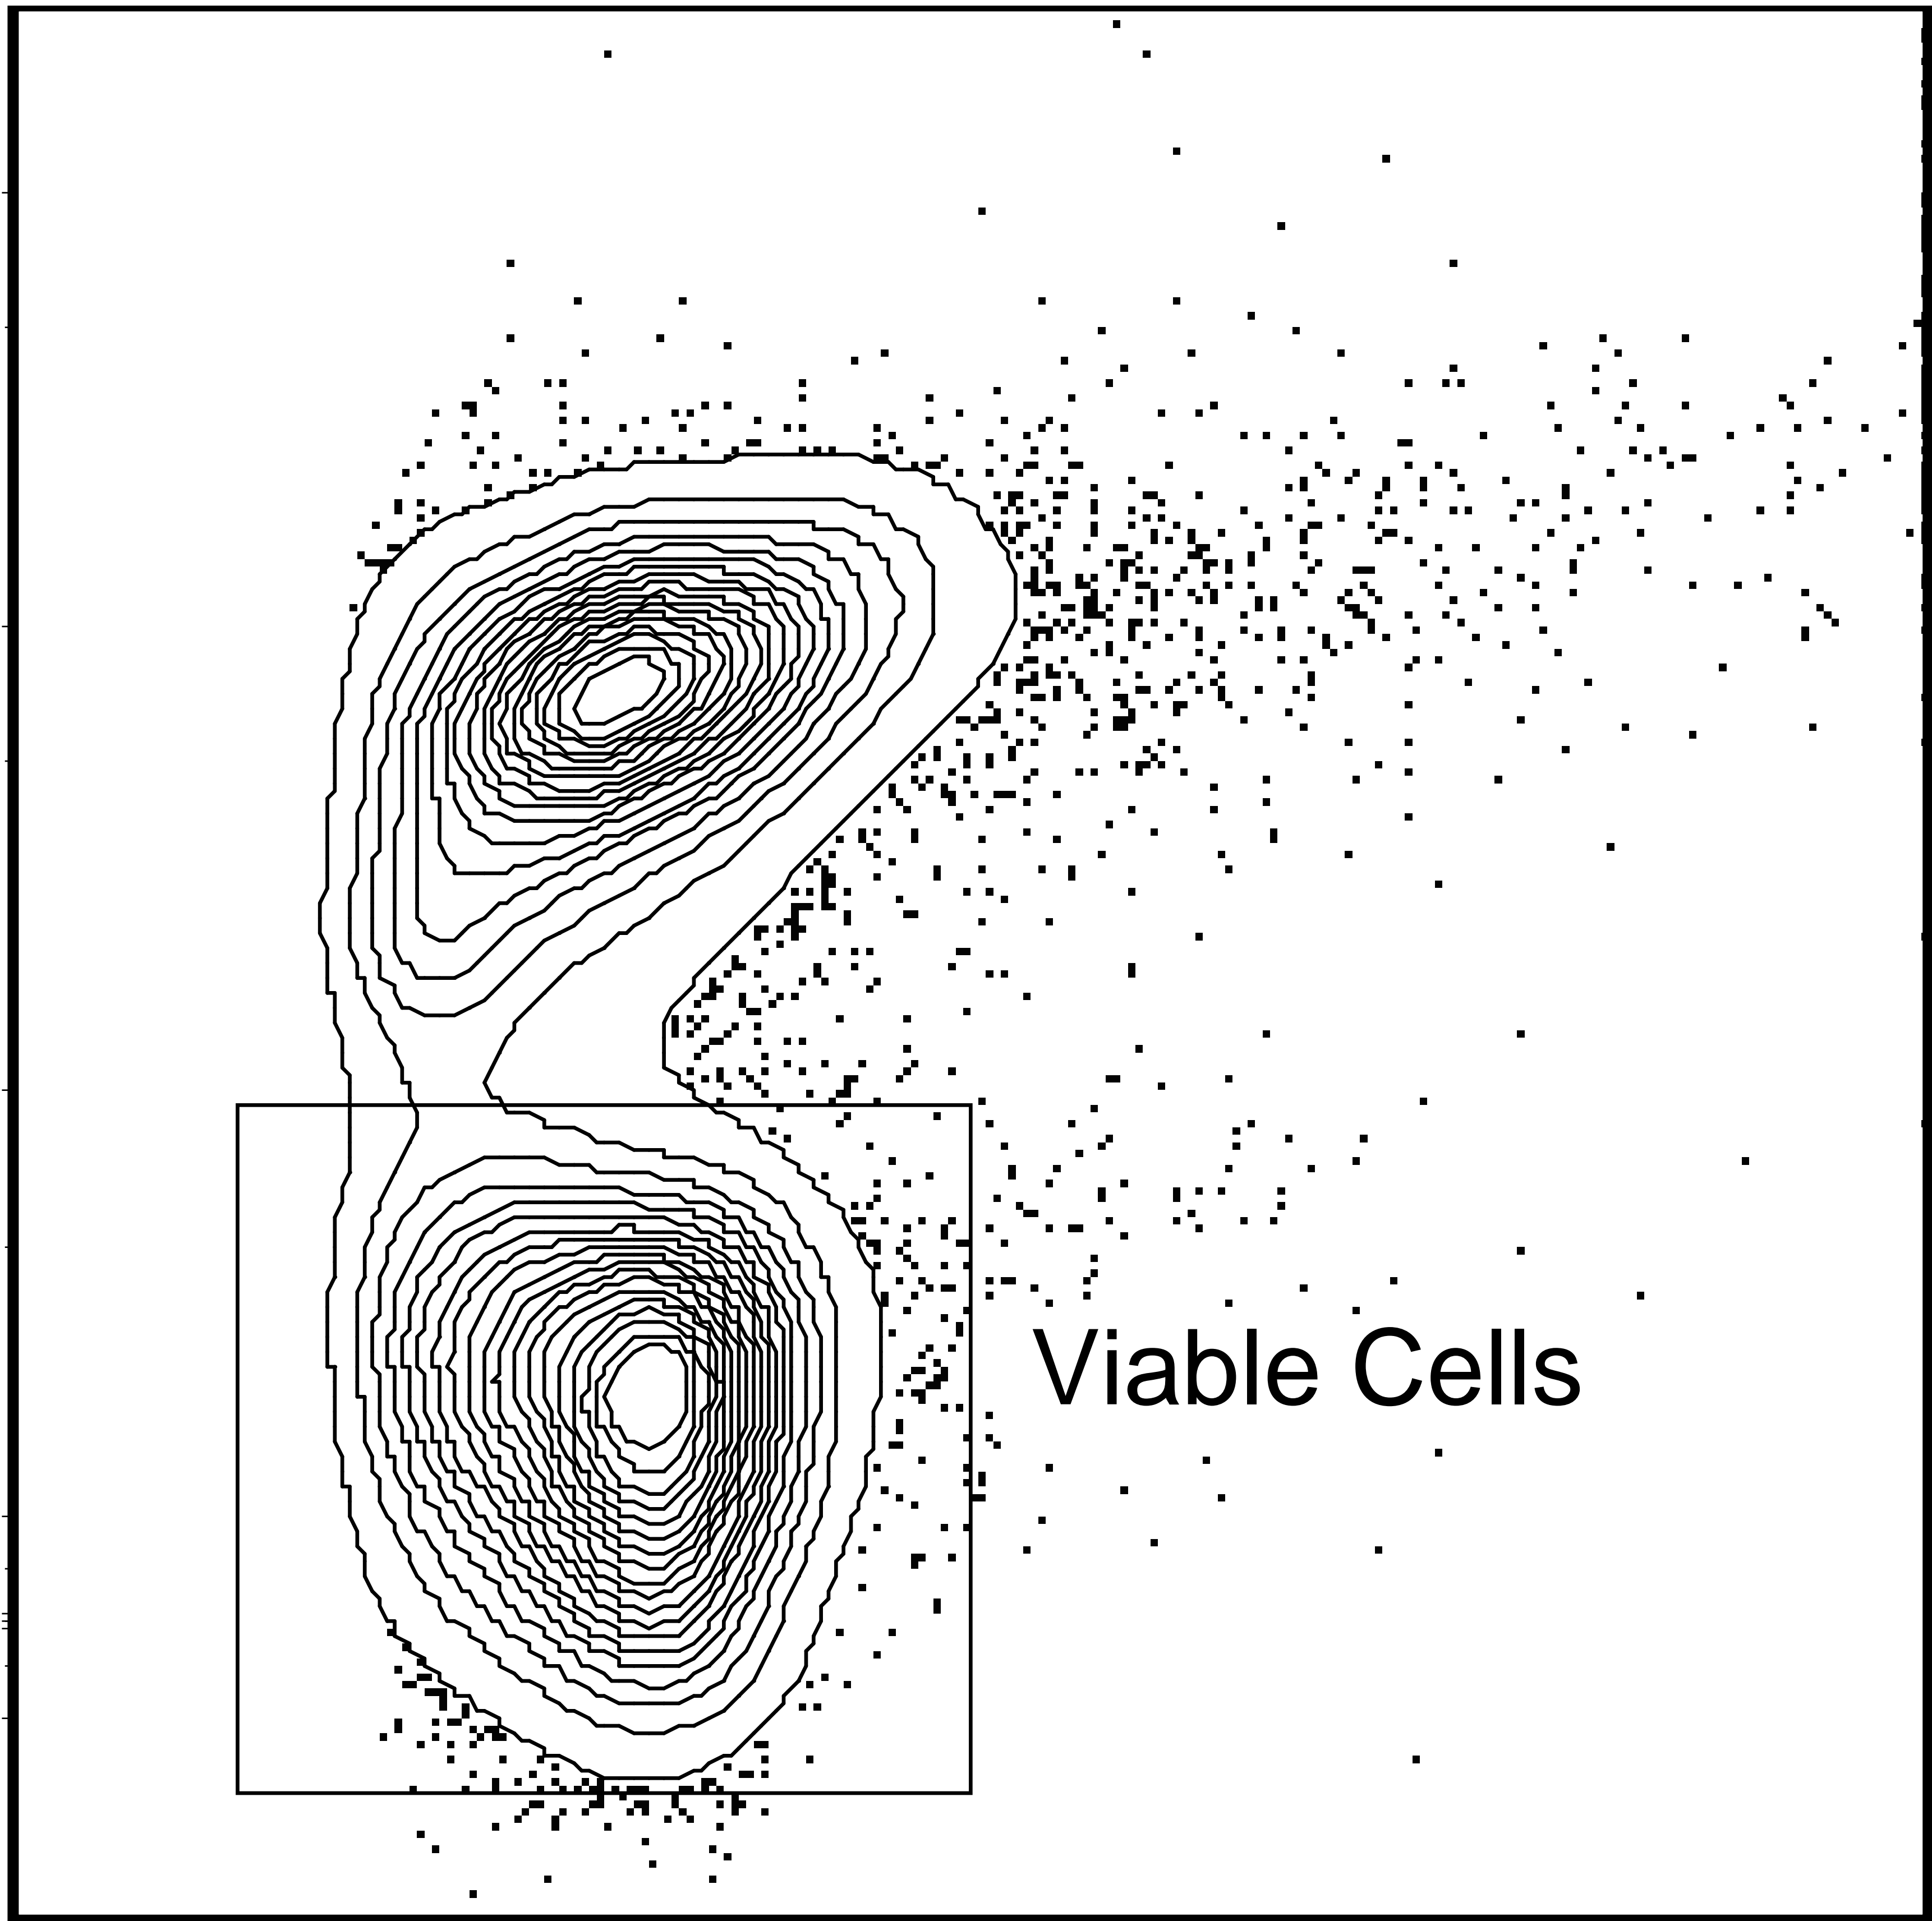

Ghost Dye™ Red 710

10⁵
10⁴
10³
0

0 50K 100K 150K 200K 250K

FSC-A

Viable Cells